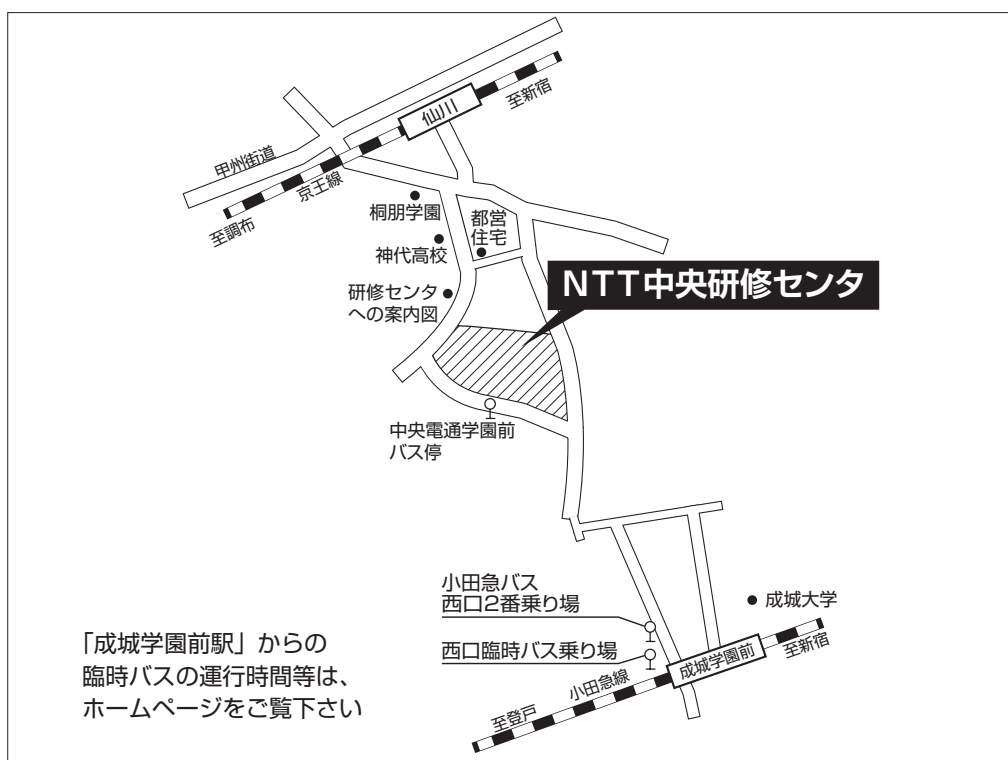

東京地区・NTT 中央研修センタ

平成25年度 第1次試験 会場案内図

*東京地区の受験者は、受験番号により試験会場が異なります。

*受験票の受験番号を必ず確認し、会場を間違えないように注意して下さい。

試験会場：NTT 中央研修センタ

(東京都調布市入間町1-44)

交通機関

- ・京王線 仙川駅下車 徒歩約15分
- ・小田急線 成城学園前駅下車 バス約10分
西口臨時バス乗り場から「NTT 中央研修センタ」行 直行バス
または小田急バス西口2番乗り場から「神代団地」行または
「中央電通学園前經由狛江営業所」行 「中央電通学園前」下車

*試験場所の掲示は、午前9時から行います。

*自動車・バイク等による出入り・駐車はできません。

*試験会場への電話および会場下見は厳禁です。

*場所により冷房の強弱がありますので、膝掛け等で各自対応して下さい。

*ゴミは必ず各自でお持ち帰り下さい。

*喫煙は、所定の場所を厳守して下さい。

*試験会場・仙川駅・成城学園前駅ともに、近隣にはコンビニエンスストア等がありませんので、昼食・飲料などは各自であらかじめご用意下さい。