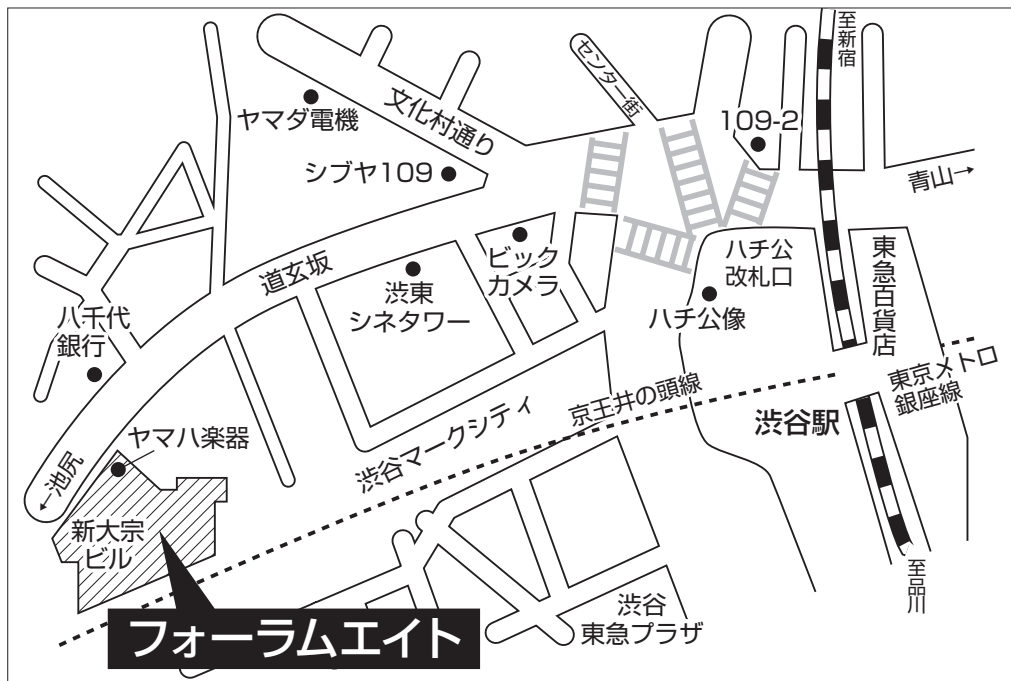

東京地区・フォーラムエイト

平成25年度 第1次試験 会場案内図

*東京地区の受験者は、受験番号により試験会場が異なります。

*受験票の受験番号を必ず確認し、会場を間違えないように注意して下さい。

試験会場：フォーラムエイト (FORUM 8)

(東京都渋谷区道玄坂2-10-7 新大宗ビル)

交通機関

- ・JR 山手線・埼京線
- ・東京メトロ銀座線・半蔵門線
- ・東急東横線・田園都市線
- ・京王井の頭線

渋谷駅下車 徒歩約10分

*試験場所の掲示は、午前9時から行います。

*自動車・バイク等による出入り・駐車はできません。

*試験会場への電話および会場下見は厳禁です。

*場所により冷房の強弱がありますので、膝掛け等で各自対応して下さい。

*ゴミは必ず各自でお持ち帰り下さい。

*喫煙は、所定の場所を厳守して下さい。