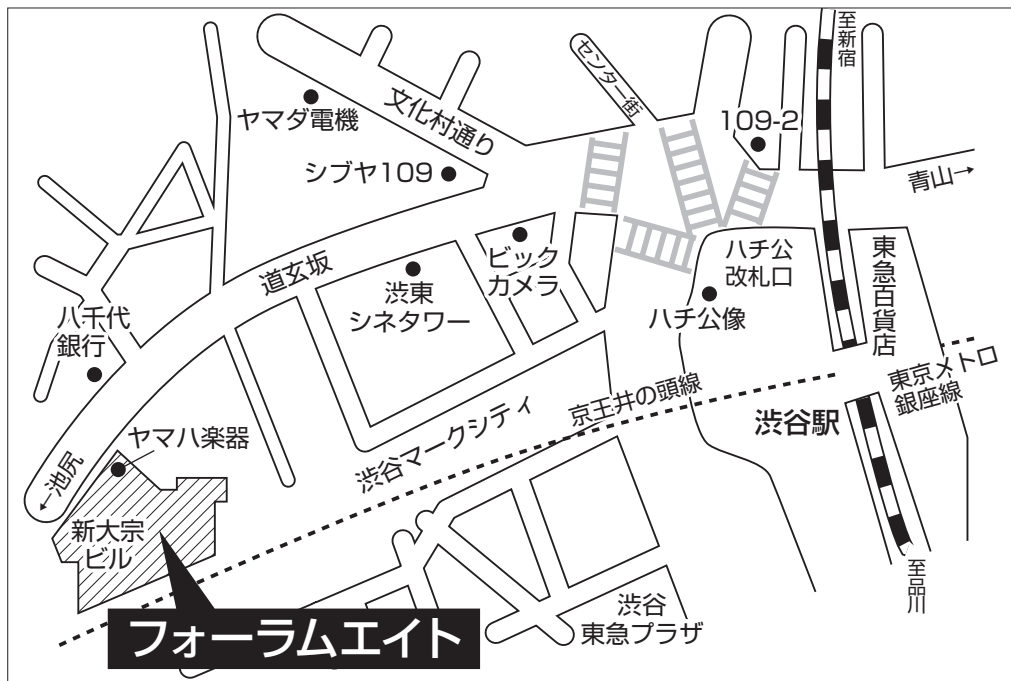

東京地区・フォーラムエイト

平成24年度 第2次試験 会場案内図 (筆記試験)

*東京地区の受験者は、受験番号により試験会場が異なります。

*受験票の受験番号を必ず確認し、会場を間違えないように注意して下さい。

試験会場：フォーラムエイト (FORUM 8)

(東京都渋谷区道玄坂2-10-7 新大宗ビル)

交通機関

- ・JR 山手線・埼京線
- ・東京メトロ銀座線・半蔵門線
- ・東急東横線・田園都市線
- ・京王井の頭線

渋谷駅下車 徒歩約10分

*試験場所の掲示は、午前9時から行います。

*自動車・バイク等による出入り・駐車はできません。

*試験会場への電話および会場下見は厳禁です。

*ゴミは必ず各自でお持ち帰り下さい。

*喫煙は、所定の場所を厳守して下さい。

なお、全面禁煙の場合もあります。