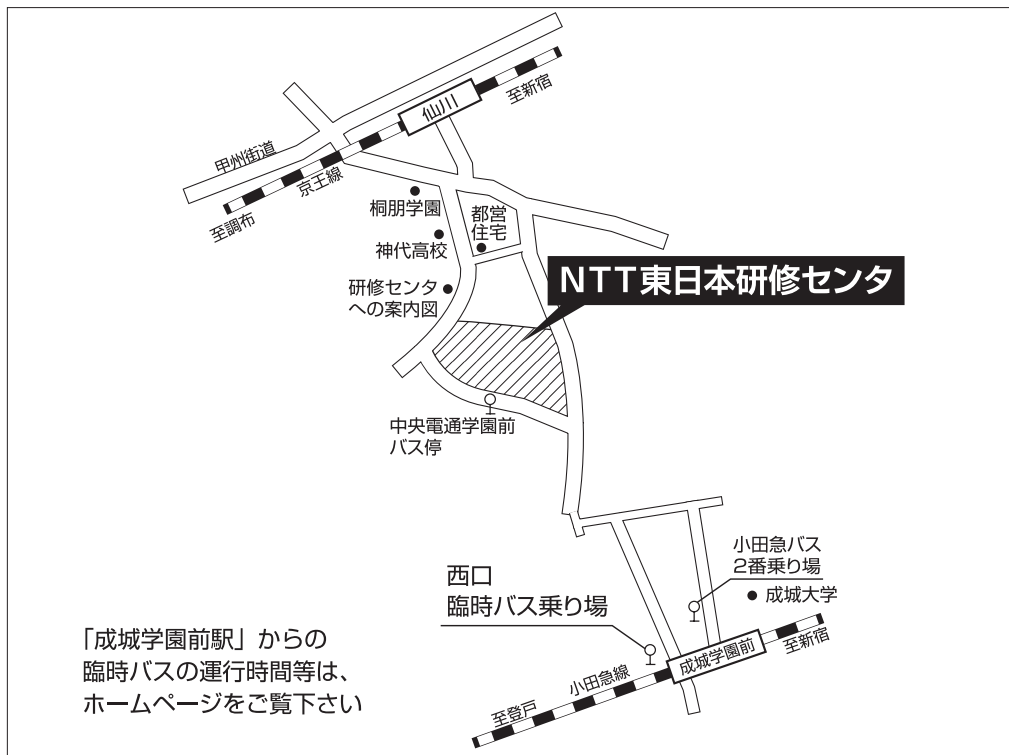

東京地区・NTT 東日本研修センタ

平成22年度 第1次試験 会場案内図

*東京地区の受験者は、受験番号により試験会場が異なります。

*受験票の受験番号を必ず確認し、会場を間違えないように注意して下さい。

試験会場：NTT 東日本研修センタ

(東京都調布市入間町1-44)

交通機関

・京王線 仙川駅下車 徒歩約15分

・小田急線 成城学園前駅下車 バス約10分

西口臨時バス乗り場から「NTT 東日本研修センタ」行 直行無料バス
または小田急バス2番乗り場から「神代団地」行または
「中央電通学園前経由狛江営業所」行 「中央電通学園前」下車

*試験場所（教室）の掲示は、午前9時から行います。

*自動車・バイク等による出入り・駐車はできません。

*試験会場への電話および会場下見は厳禁です。

*場所により冷房の強弱がありますので、膝掛け等で各自対応して下さい。