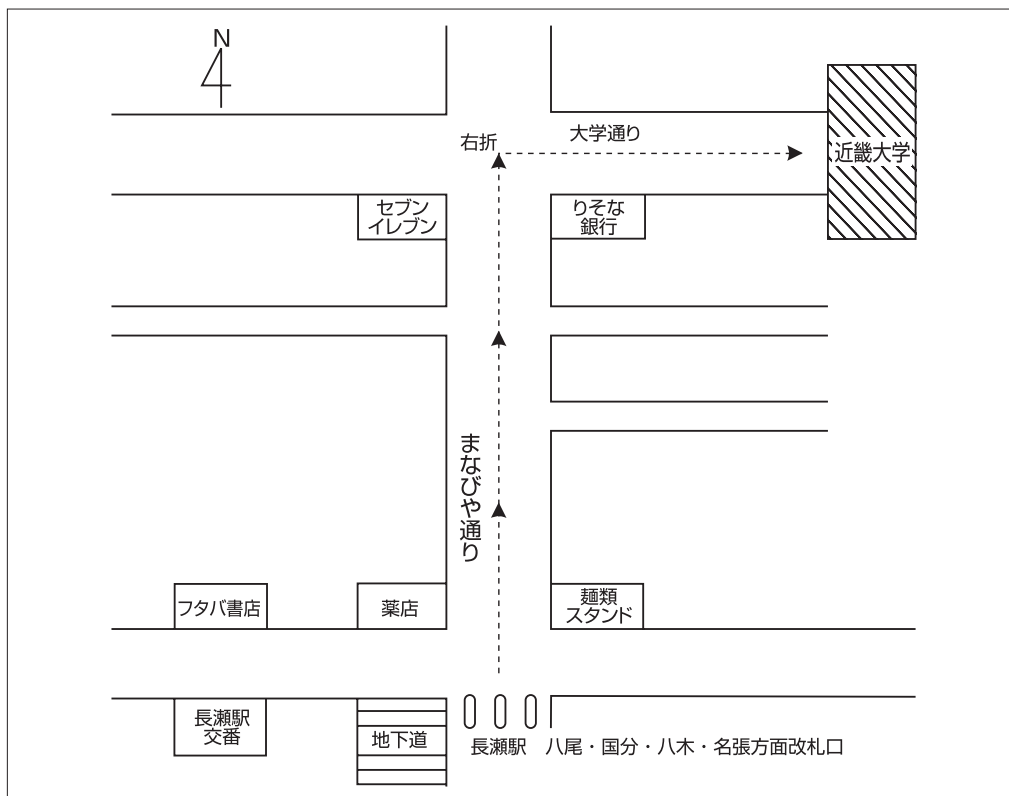

平成21年度 第1次試験 会場案内図

- *大阪地区の受験者は、受験番号により試験会場が異なります。
- *受験票の受験番号を必ず確認し、会場を間違えないように注意して下さい。

試験会場：近畿大学

(大阪府東大阪市小若江3-4-1)

交通機関

・近鉄大阪線 長瀬駅下車（八尾・国分・八木・名張方面改札口） 徒歩約10分

- *試験場所（教室）への入室は、午前9時からです。
- *自動車・バイク等による出入り・駐車はできません。
- *試験会場（学校）への電話および会場下見は厳禁です。
- *場所により冷房の強弱がありますので、膝掛け等で各自対応して下さい。
- *ゴミは必ず各自でお持ち帰り下さい。
- *喫煙は、所定の場所を厳守して下さい。