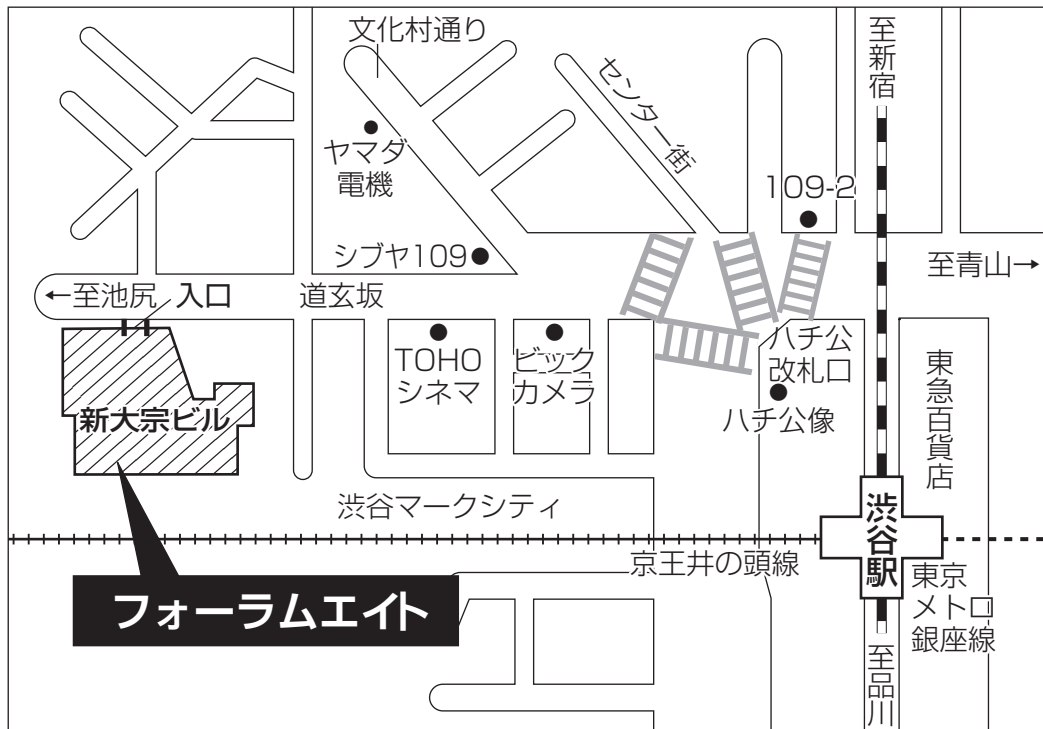

令和3年度 第2次試験 会場案内図 (筆記試験)

*東京地区の受験者は、受験番号により試験会場が異なります。

*受験票の受験番号を必ず確認し、会場を間違えないように注意して下さい。

試験会場：フォーラムエイト (FORUM 8)

(東京都渋谷区道玄坂2-10-7 新大宗ビル)

交通機関

- ・ JR 線
 - ・ 東京メトロ銀座線・半蔵門線・副都心線
 - ・ 東急東横線・田園都市線
 - ・ 京王井の頭線
- 渋谷駅下車 徒歩約5分

* 試験室への入室は、午前8時40分からです。

午前8時40分直後は1階入り口付近が大変混み合いますのでお待ちいただくことがあります。

* 自動車・バイク等による出入り・駐車はできません。

* 試験会場への電話および会場下見は厳禁です。

* 場所により空調の強弱がありますので、膝掛け等で各自対応して下さい。

* ゴミは必ず各自でお持ち帰り下さい。

* 喫煙は、所定の場所を厳守して下さい。

なお、全面禁煙の場合もあります。