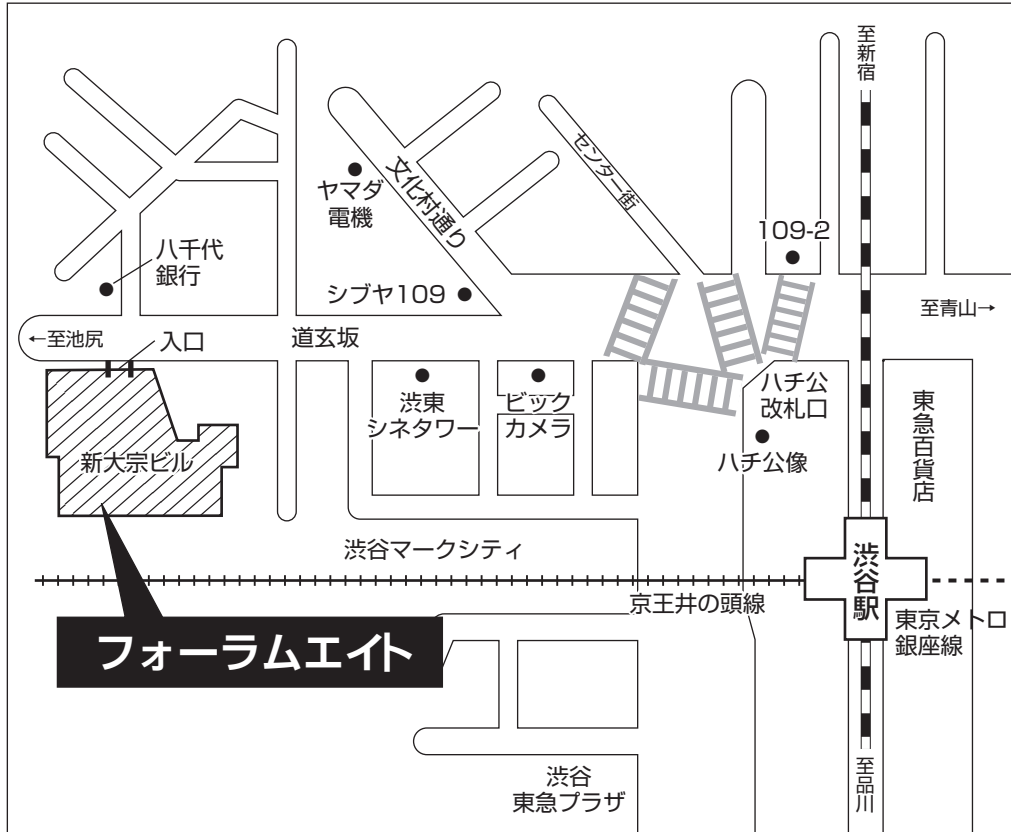

## 平成28年度 第1次試験 会場案内図

\*東京地区の受験者は、受験番号により試験会場が異なります。

\*受験票の受験番号を必ず確認し、会場を間違えないように注意して下さい。

### 試験会場：フォーラムエイト (FORUM 8)

(東京都渋谷区道玄坂2-10-7 新大宗ビル)

#### 交通機関

- ・ JR 山手線・埼京線
- ・ 東京メトロ銀座線・半蔵門線
- ・ 東急東横線・田園都市線
- ・ 京王井の頭線

渋谷駅下車 徒歩約5分

\* 試験室への入室は、午前9時からです。

午前9時直後は1階入り口付近が大変混み合いますのでお待ちいただくことがあります。

\* 自動車・バイク等による出入り・駐車はできません。

\* 試験会場への電話および会場下見は厳禁です。

\* 場所により冷房の強弱がありますので、膝掛け等で各自対応して下さい。