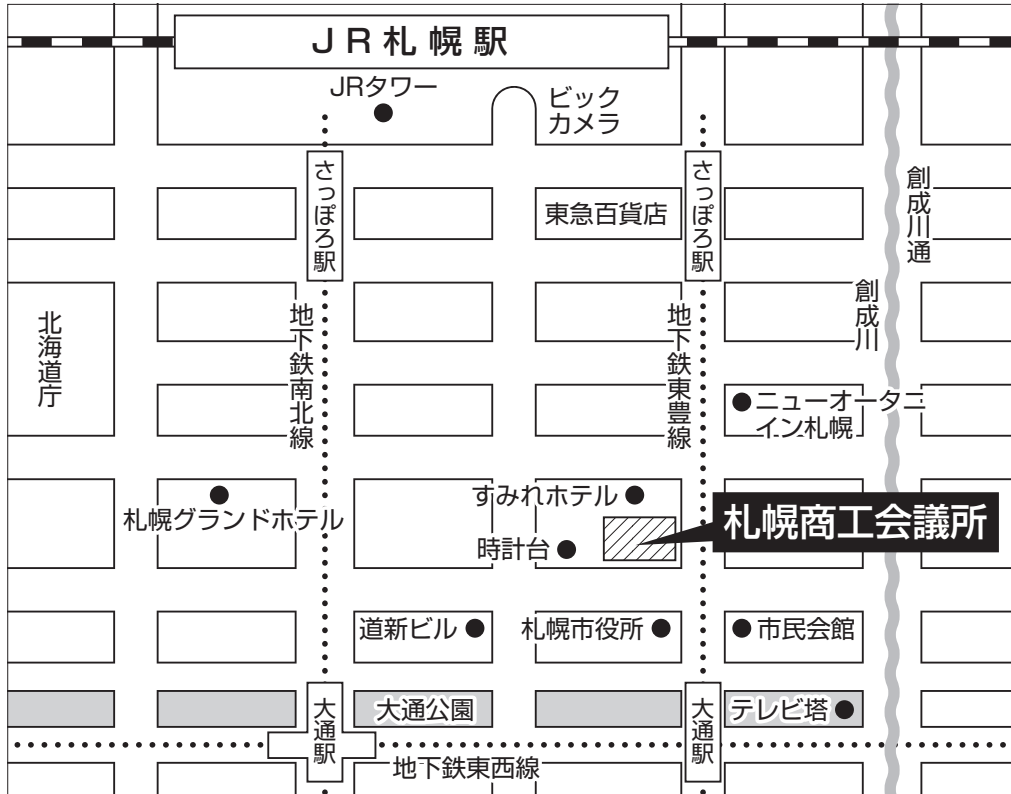

平成26年度 第1次試験 会場案内図

試験会場：札幌商工会議所

(北海道札幌市中央区北1条西2丁目 北海道経済センター8F)

交通機関

- ・JR 函館本線 札幌駅下車（南口） 徒歩約10分
- ・地下鉄東豊線 大通駅下車 徒歩約2分
- ・地下鉄東西線 大通駅下車 徒歩約5分

- * 試験場所への入室は、午前9時からです。
 - * 自動車・バイク等による出入り・駐車はできません。
 - * 試験会場への電話および会場下見は厳禁です。
 - * ゴミは必ず各自でお持ち帰り下さい。
 - * 喫煙は、所定の場所を厳守して下さい。
- なお、全面禁煙の場合もあります。