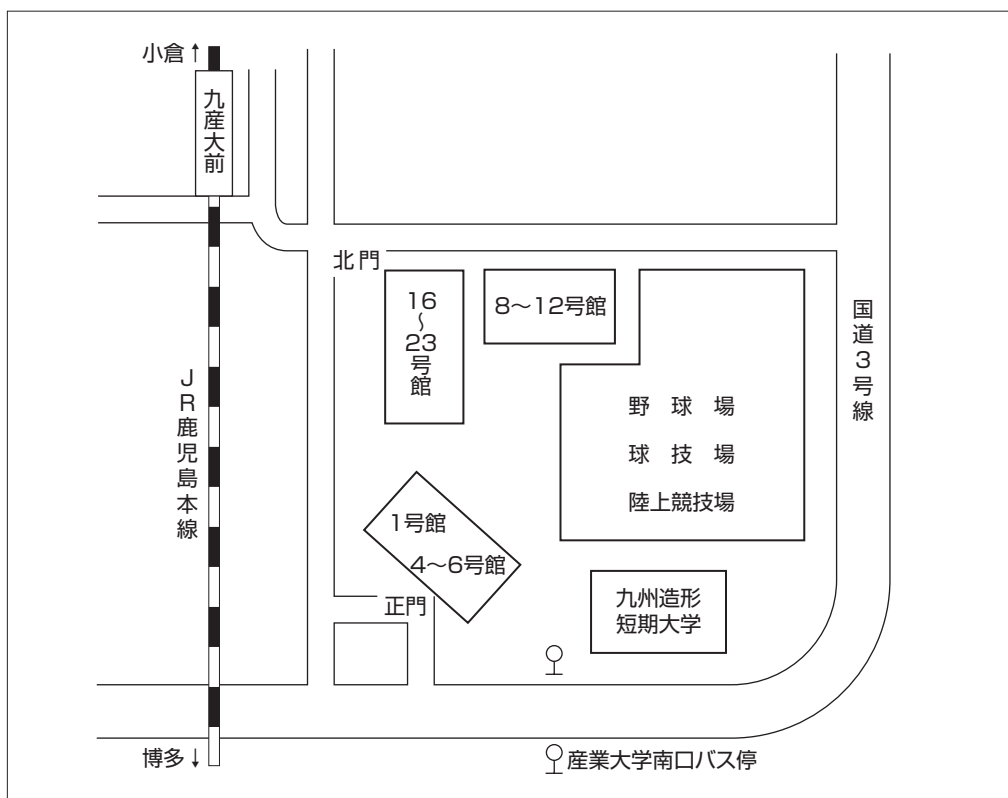

## 平成26年度 第1次試験 会場案内図

## 試験会場：九州産業大学

(福岡県福岡市東区松香台2-3-1)

## 交通機関

- ・JR 鹿児島本線 九産大前駅下車 徒歩約1分  
(博多駅から上り普通電車で約15分、小倉駅から下り普通電車で約60分)
- ・西鉄バス 産業大学南口下車 徒歩約2分  
(天神バスセンター、天神中央郵便局前から都市高速経由で約15分)

- \* 試験場所(教室)への入室は、午前9時からです。
- \* 自動車・バイク等による出入り・駐車はできません。
- \* 試験会場(学校)への電話および会場下見は厳禁です。
- \* 場所により冷房の強弱がありますので、膝掛け等により各自対応して下さい。
- \* ゴミは必ず各自でお持ち帰り下さい。
- \* 喫煙は、所定の場所を厳守して下さい。