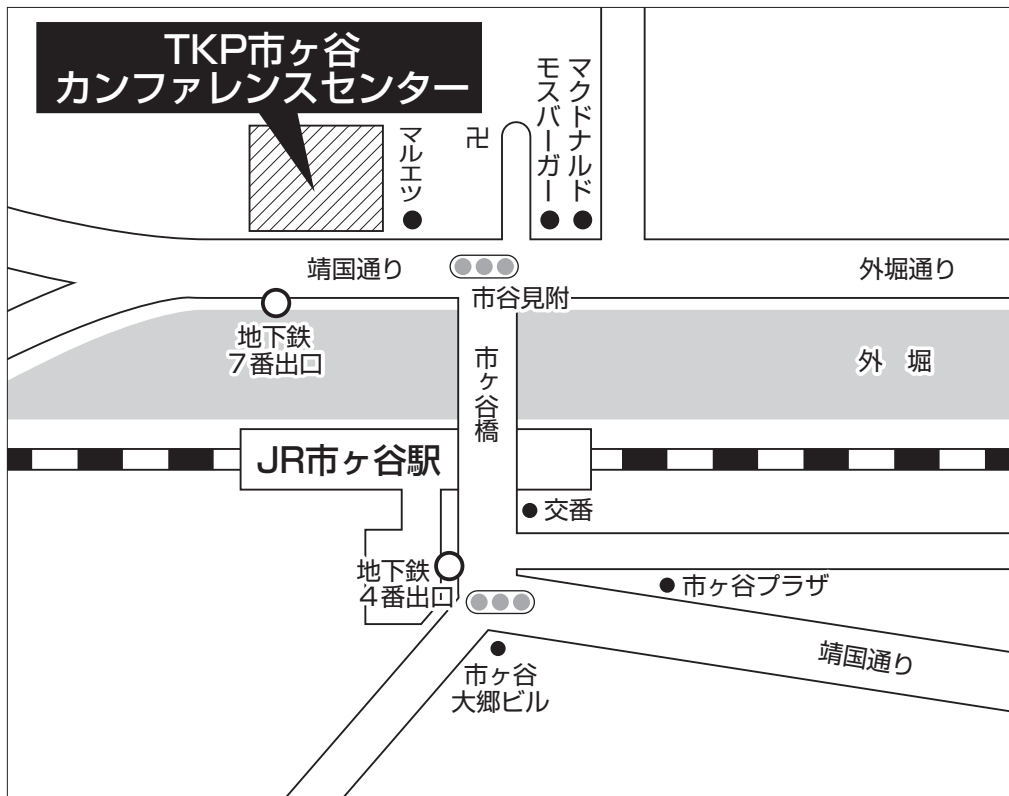

東京地区・TKP市ヶ谷カンファレンスセンター

平成25年度 第1次試験 会場案内図

- *東京地区の受験者は、受験番号により試験会場が異なります。
- *受験票の受験番号を必ず確認し、会場を間違えないように注意して下さい。

試験会場：TKP市ヶ谷カンファレンスセンター

(東京都新宿区市谷八幡町8番地 TKP市ヶ谷ビル)

交通機関

- ・JR 中央・総武線 市ヶ谷駅下車
- ・東京メトロ { 有楽町線 } 市ヶ谷駅 (7番出口) 下車 } 徒歩約1分
- { 南北線 }
- ・都営地下鉄 新宿線 市ヶ谷駅 (4番出口) 下車 徒歩約5分

- *試験場所の掲示は、午前9時から行います。
- *自動車・バイク等による出入り・駐車はできません。
- *試験会場への電話および会場下見は厳禁です。
- *場所により冷房の強弱がありますので、膝掛け等で各自対応して下さい。
- *ゴミは必ず各自でお持ち帰り下さい。
- *喫煙は、所定の場所を厳守して下さい。