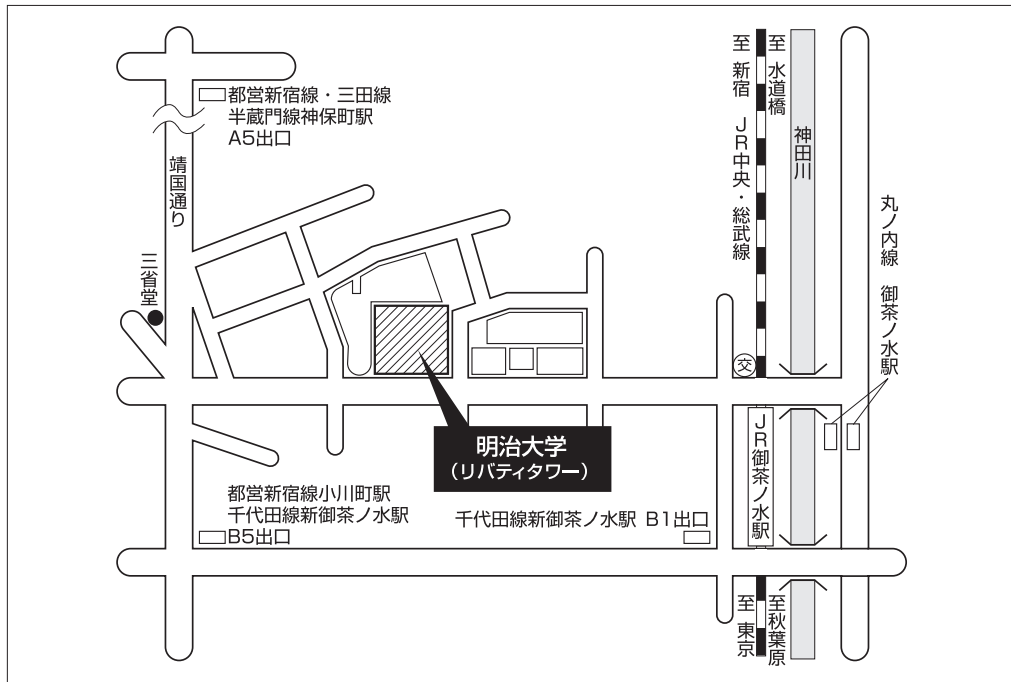

平成24年度 第1次試験 会場案内図

- *東京地区の受験者は、受験番号により試験会場が異なります。
- *受験票の受験番号を必ず確認し、会場を間違えないように注意して下さい。

試験会場：明治大学

(東京都千代田区神田駿河台1-1)

交通機関

・JR	{ 中央線 総武線 }	御茶ノ水駅下車	} 徒歩約6分
・東京メトロ	{ 丸の内線 千代田線 半蔵門線 }	御茶ノ水駅下車 新御茶ノ水駅下車	
・都営地下鉄	{ 三田線 新宿線 }	神保町駅下車 神保町駅下車	} 徒歩約8分
		小川町駅下車	

- *試験場所(教室)の掲示は、午前9時から行います。
- *自動車・バイク等による出入り・駐車はできません。
- *試験会場(学校)への電話および会場下見は厳禁です。
- *場所により冷房の強弱がありますので、膝掛け等で各自対応して下さい。
- *ゴミは必ず各自でお持ち帰り下さい。
- *喫煙は、所定の場所を厳守して下さい。