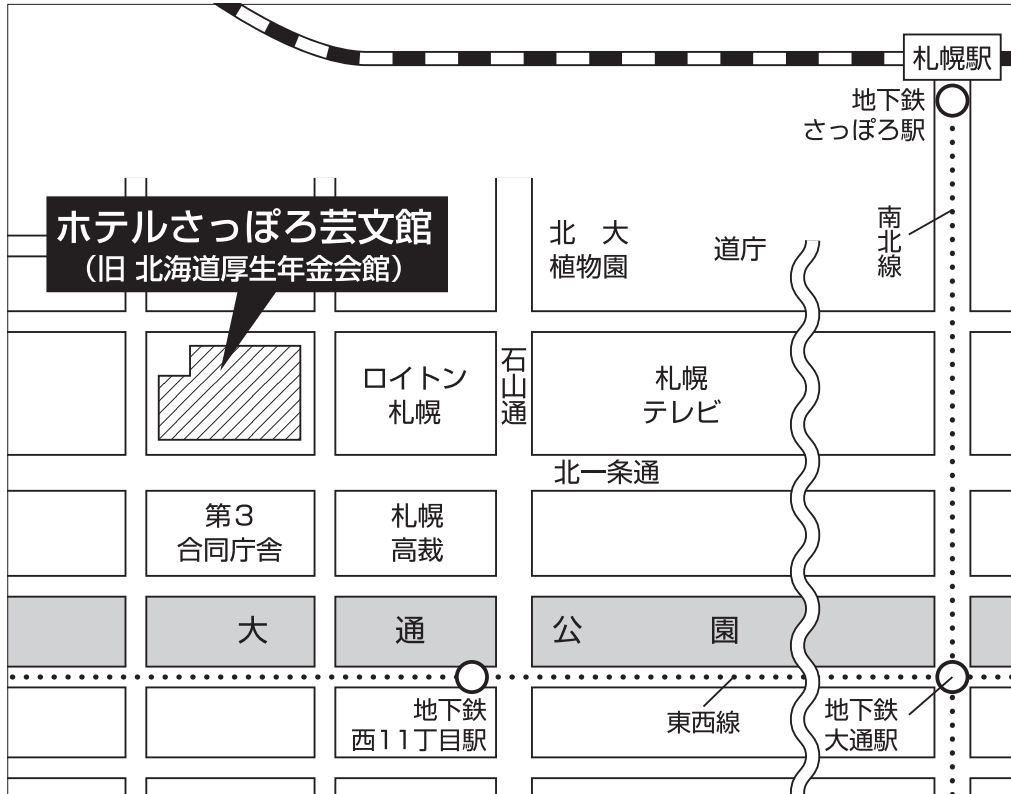

平成23年度 第1次試験 会場案内図

試験会場：ホテルさっぽろ芸文館  
(旧 北海道厚生年金会館)

(北海道札幌市中央区北1条西12丁目)

交通機関

- ・地下鉄東西線 西11丁目駅（1番出口） 徒歩約5分

- \*試験場所への入室は、午前9時からです。
- \*自動車・バイク等による出入り・駐車はできません。
- \*試験会場への電話および会場下見は厳禁です。
- \*場所により冷房の強弱がありますので、膝掛け等で各自対応して下さい。
- \*ゴミは必ず各自でお持ち帰り下さい。
- \*喫煙は、所定の場所を厳守して下さい。