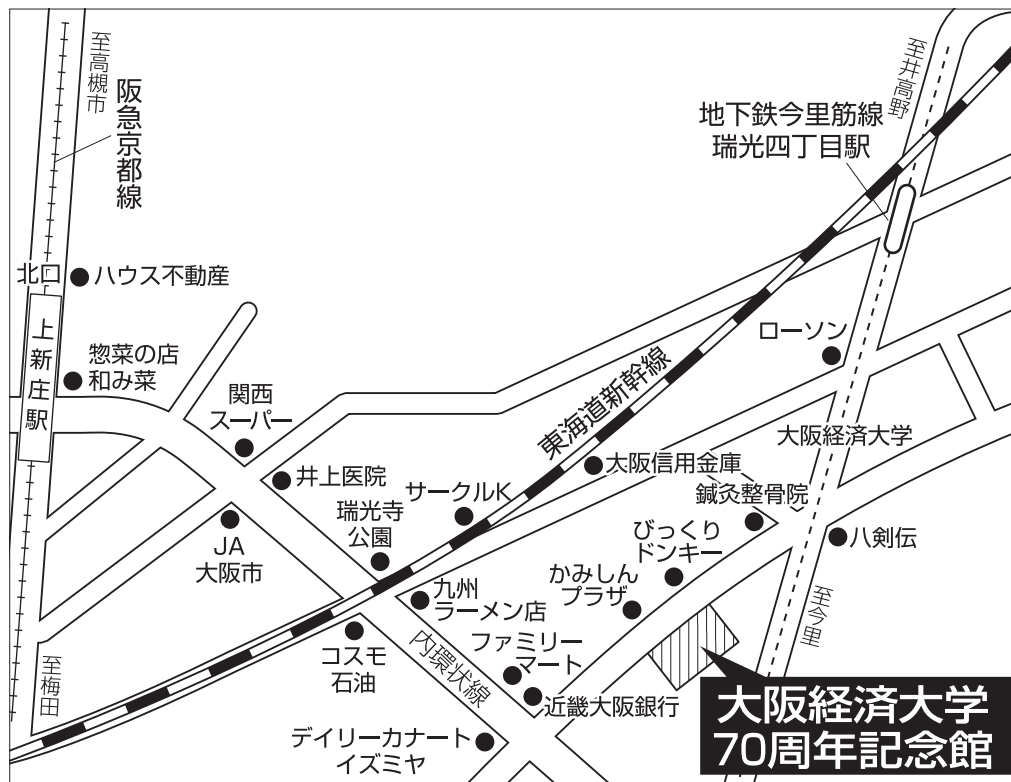

平成23年度 第1次試験 会場案内図

*大阪地区の受験者は、受験番号により試験会場が異なります。

*受験票の受験番号を必ず確認し、会場を間違えないように注意して下さい。

試験会場：大阪経済大学 70周年記念館

(大阪府大阪市東淀川区大桐2-8-11)

交通機関

- ・地下鉄今里筋線 瑞光四丁目駅 (出口1) 下車 徒歩約10分
- ・阪急京都線 上新庄駅 (北出口) 下車 徒歩約15分

- *試験場所 (教室) への入室は、午前9時からです。
- *自動車・バイク等による出入り・駐車はできません。
- *試験会場 (学校) への電話および会場下見は厳禁です。
- *場所により冷房の強弱がありますので、膝掛け等により各自対応して下さい。
- *ゴミは必ず各自でお持ち帰り下さい。
- *喫煙は、所定の場所を厳守して下さい。