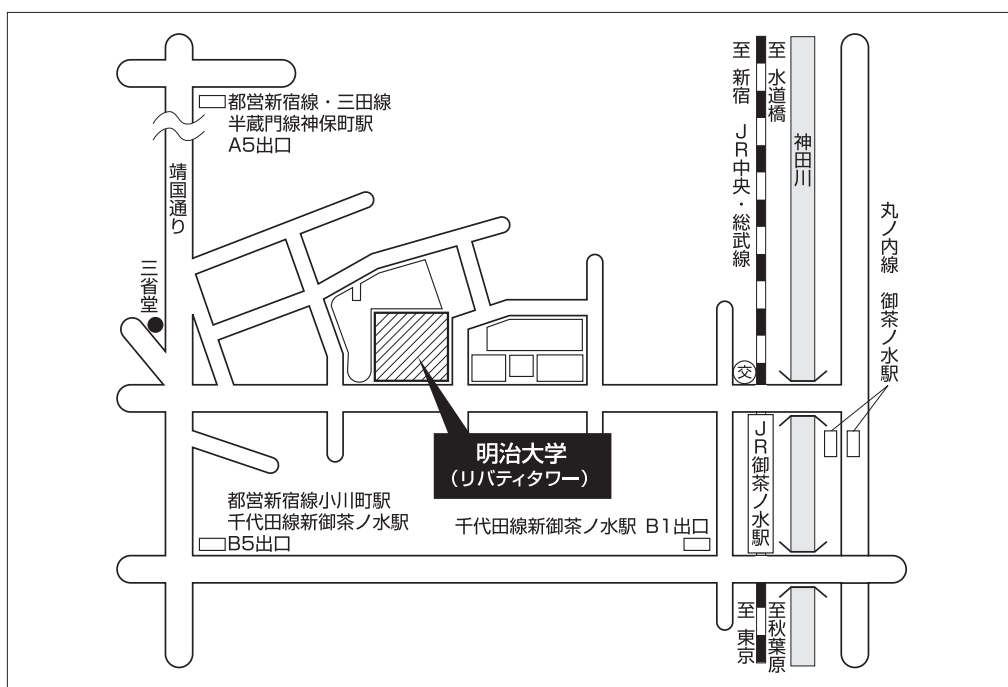

平成22年度 第2次試験 会場案内図  
(筆記試験)

\*東京地区の受験者は、受験番号により試験会場が異なります。

\*受験票の受験番号を必ず確認し、会場を間違えないように注意して下さい。

試験会場：明治大学

(東京都千代田区神田駿河台1-1)

交通機関

・JR	{ 中央線 総武線 }	御茶ノ水駅下車	} 徒歩約6分
・東京メトロ	{ 丸の内線 千代田線 半蔵門線 }	御茶ノ水駅下車 新御茶ノ水駅下車 神保町駅下車	
・都営地下鉄	{ 三田線 新宿線 }	神保町駅下車 神保町駅下車 小川町駅下車	} 徒歩約8分 徒歩約6分

\*試験場所(教室)の掲示は、午前9時から行います。

\*自動車・バイク等による出入り・駐車はできません。

\*試験会場(学校)への電話および会場下見は厳禁です。

\*ゴミは必ず各自でお持ち帰り下さい。

\*喫煙は、所定の場所を厳守して下さい。