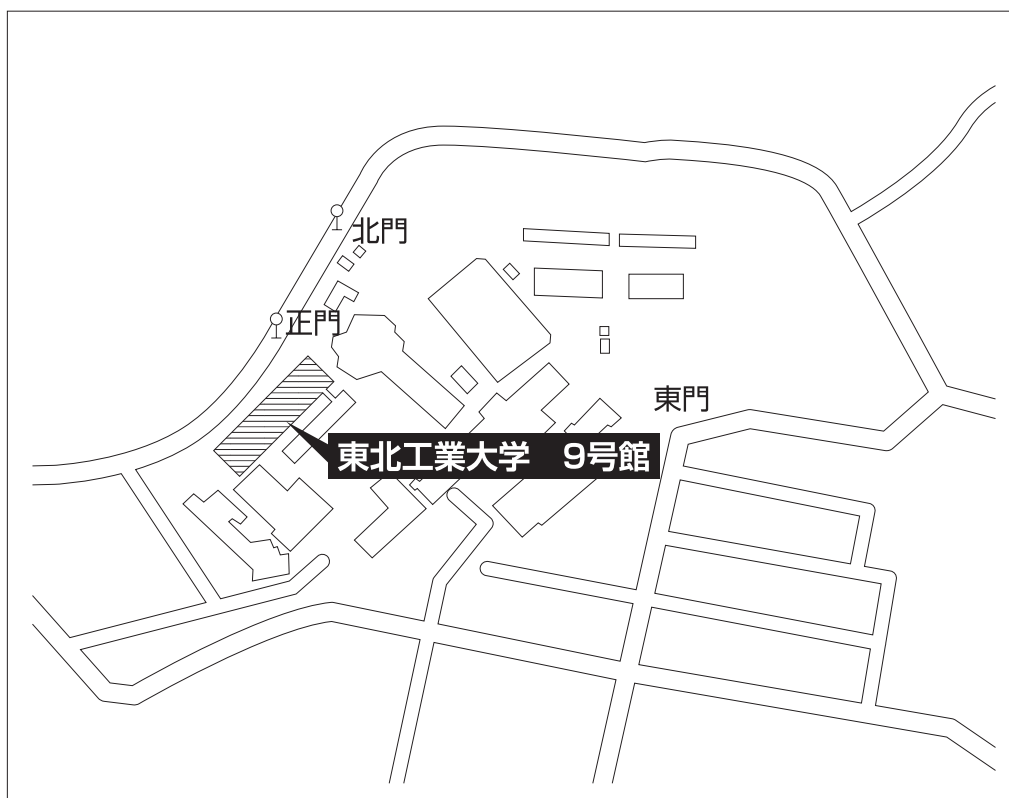

平成22年度 第1次試験 会場案内図

試験会場：東北工業大学 八木山キャンパス

(宮城県仙台市太白区八木山香澄町35-1)

交通機関

・バス「仙台駅前」乗車 → 「東北工大前」下車 (所要時間：約25分)

仙台市営バス 仙台駅前西口バスプール

11番のりば 緑ヶ丘3丁目、動物公園、八木山南団地方面

12番のりば 長町南駅・長町営業所 (動物公園経由) 行き

宮城交通バス 仙台駅前西口バスプール

12番のりば 八木山動物公園経由長町行き

- * 試験場所 (教室) への入室は、午前9時からです。
- * 自動車・バイク等による出入り・駐車はできません。
- * 試験会場 (学校) への電話および会場下見は厳禁です。
- * 場所により冷房の強弱がありますので、膝掛け等で各自対応して下さい。
- * ゴミは必ず各自でお持ち帰り下さい。
- * 喫煙は、所定の場所を厳守して下さい。