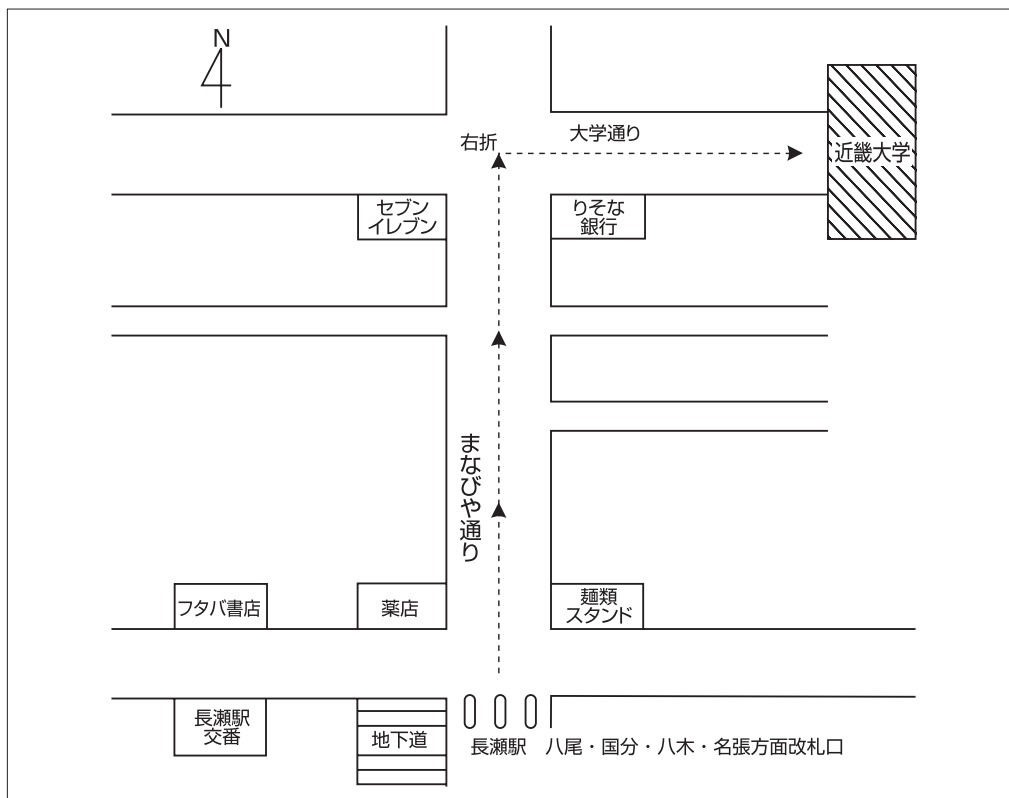

## 平成22年度 第1次試験 会場案内図

- \*大阪地区の受験者は、受験番号により試験会場が異なります。
- \*受験票の受験番号を必ず確認し、会場を間違えないように注意して下さい。

### 試験会場：近畿大学

(大阪府東大阪市小若江3-4-1)

#### 交通機関

・近鉄大阪線 長瀬駅下車（八尾・国分・八木・名張方面改札口） 徒歩約10分

- \*試験場所（教室）への入室は、午前9時からです。
- \*自動車・バイク等による出入り・駐車はできません。
- \*試験会場（学校）への電話および会場下見は厳禁です。
- \*場所により冷房の強弱がありますので、膝掛け等で各自対応して下さい。
- \*ゴミは必ず各自でお持ち帰り下さい。
- \*喫煙は、所定の場所を厳守して下さい。