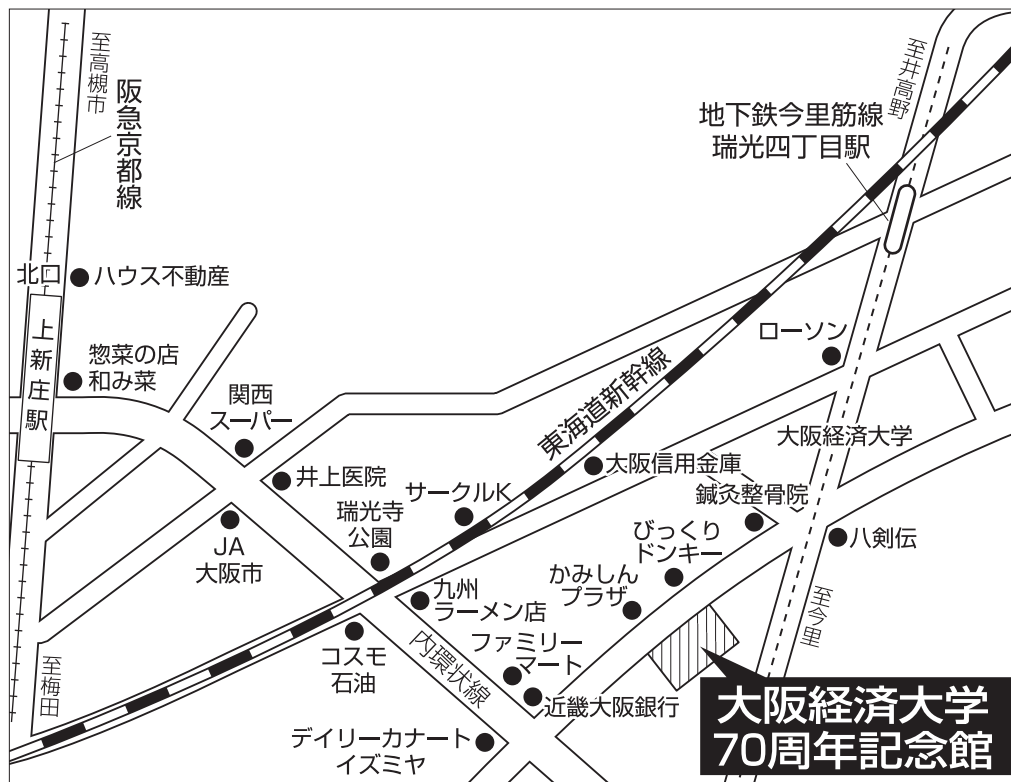

## 平成22年度 第1次試験 会場案内図

\*大阪地区の受験者は、受験番号により試験会場が異なります。

\*受験票の受験番号を必ず確認し、会場を間違えないように注意して下さい。

### 試験会場：大阪経済大学 70周年記念館

(大阪府大阪市東淀川区大桐2-8-11)

#### 交通機関

- ・地下鉄今里筋線 瑞光四丁目駅（出口1）下車 徒歩約10分
- ・阪急京都線 上新庄駅（北出口）下車 徒歩約15分

- \*試験場所（教室）への入室は、午前9時からです。
- \*自動車・バイク等による出入り・駐車はできません。
- \*試験会場（学校）への電話および会場下見は厳禁です。
- \*場所により冷房の強弱がありますので、膝掛け等により各自対応して下さい。
- \*ゴミは必ず各自でお持ち帰り下さい。
- \*喫煙は、所定の場所を厳守して下さい。