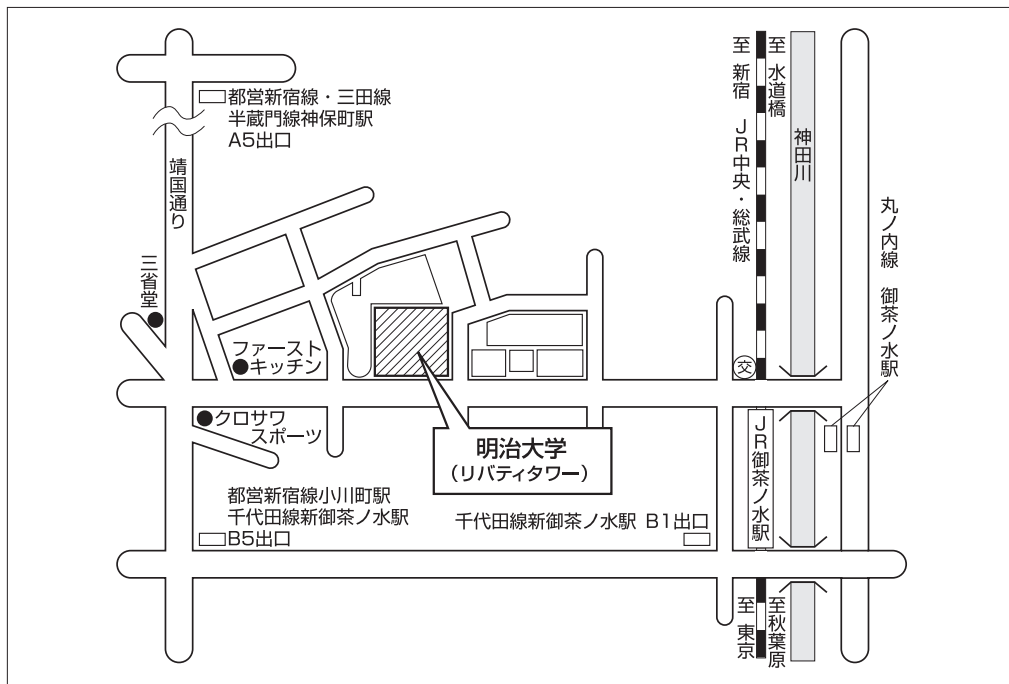

平成21年度 第2次試験 会場案内図 (筆記試験)

*東京地区の受験者は、受験番号により試験会場が異なります。

*受験票の受験番号を必ず確認し、会場を間違えないように注意して下さい。

試験会場：明治大学・リバティタワー

(東京都千代田区神田駿河台1-1)

交通機関

・JR	{ 中央線 総武線 }	御茶ノ水駅下車	} 徒歩約6分
・東京メトロ	{ 丸の内線 千代田線 半蔵門線 }	御茶ノ水駅下車 新御茶ノ水駅下車	
・都営地下鉄	{ 三田線 新宿線 }	神保町駅下車 神保町駅下車	} 徒歩約8分
		小川町駅下車	

*試験場所(会場)の掲示は、午前9時から行います。

*自動車・バイク等による出入り・駐車はできません。

*試験会場への電話および会場下見は厳禁です。

*ゴミは必ず各自でお持ち帰り下さい。

*喫煙は、所定の場所を厳守して下さい。