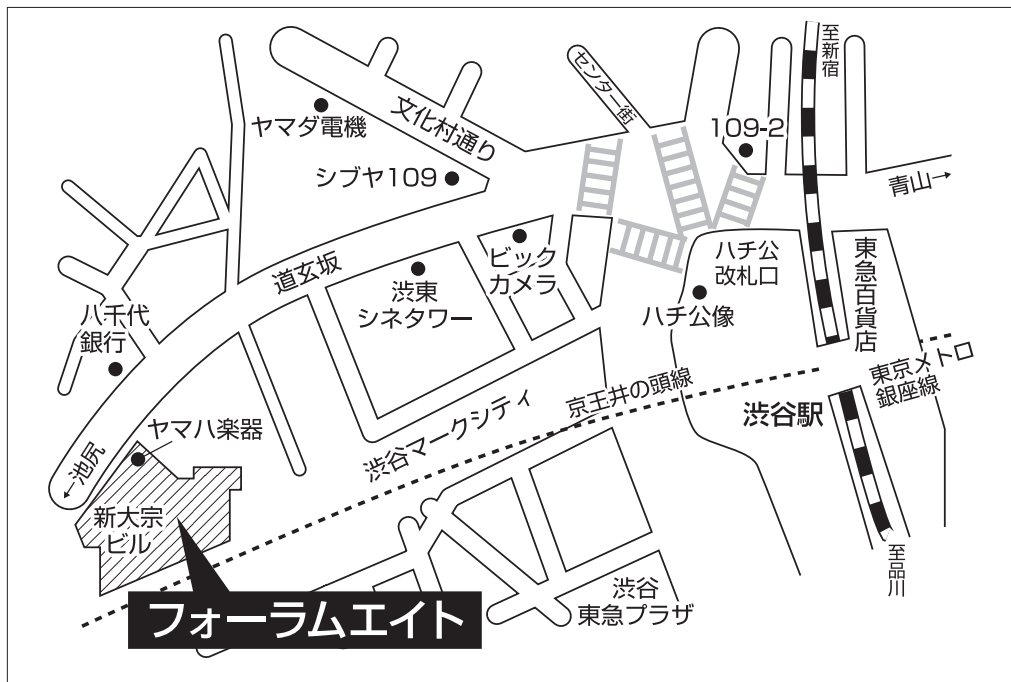

東京地区・フォーラムエイト

平成21年度 第2次試験 会場案内図 (筆記試験)

*東京地区の受験者は、受験番号により試験会場が異なります。

*受験票の受験番号を必ず確認し、会場を間違えないように注意して下さい。

試験会場：フォーラムエイト (FORUM 8)

(東京都渋谷区道玄坂2-10-7 新大宗ビル)

交通機関

- ・JR 山手線・埼京線
- ・東京メトロ銀座線・半蔵門線
- ・東急東横線・田園都市線
- ・京王井の頭線

渋谷駅下車 徒歩約10分

*試験場所(会場)の掲示は、午前9時から行います。

*自動車・バイク等による出入り・駐車はできません。

*試験会場への電話および会場下見は厳禁です。

*ゴミは必ず各自でお持ち帰り下さい。

*喫煙は、所定の場所を厳守して下さい。