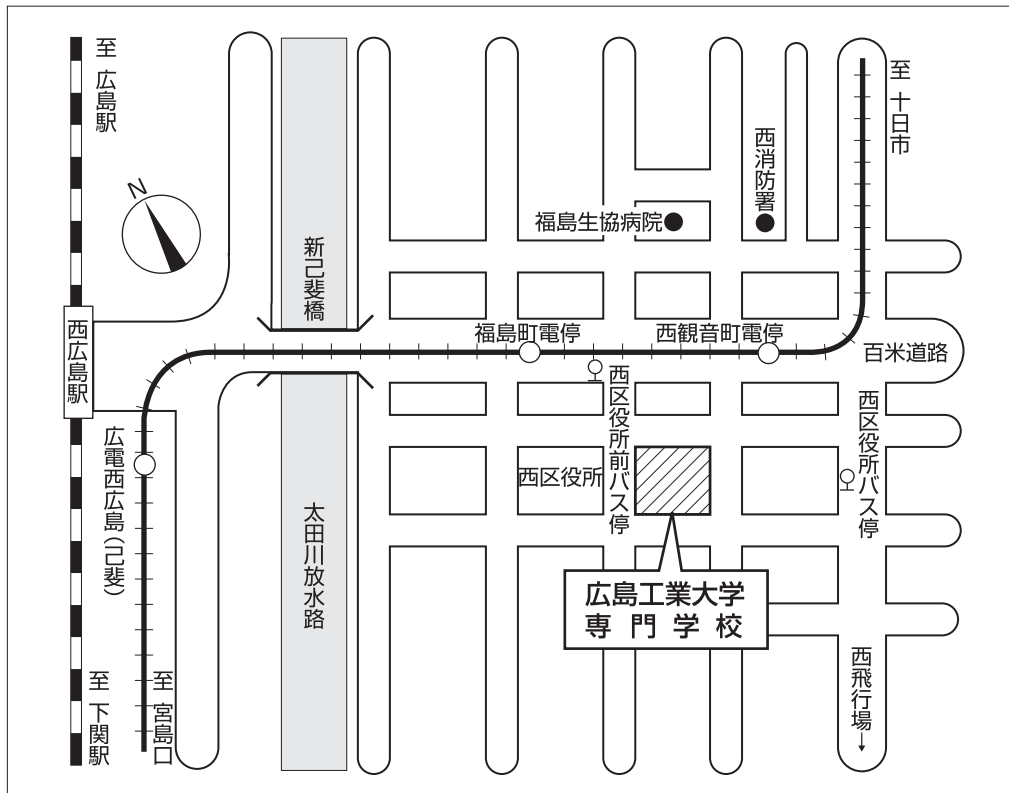

平成21年度 第1次試験 会場案内図

試験会場：広島工業大学専門学校

(広島県広島市西区福島町2-1-1)

交通機関

- ・JR 西広島駅下車 徒歩約10分
- ・広島電鉄 西観音町停留所下車 徒歩約1分
- ※ JR 広島駅より広電西広島（己斐）、宮島行乗車、  
または広島港（宇品）より広電西広島（己斐）行乗車

- \* 試験場所（教室）への入室は、午前9時からです。
- \* 自動車による出入り・駐車はできません。
- \* 試験会場（学校）への電話および会場下見は厳禁です。
- \* 場所により冷房の強弱がありますので、膝掛け等により各自対応して下さい。
- \* ゴミは必ず各自でお持ち帰り下さい。
- \* 喫煙は、所定の場所を厳守して下さい。