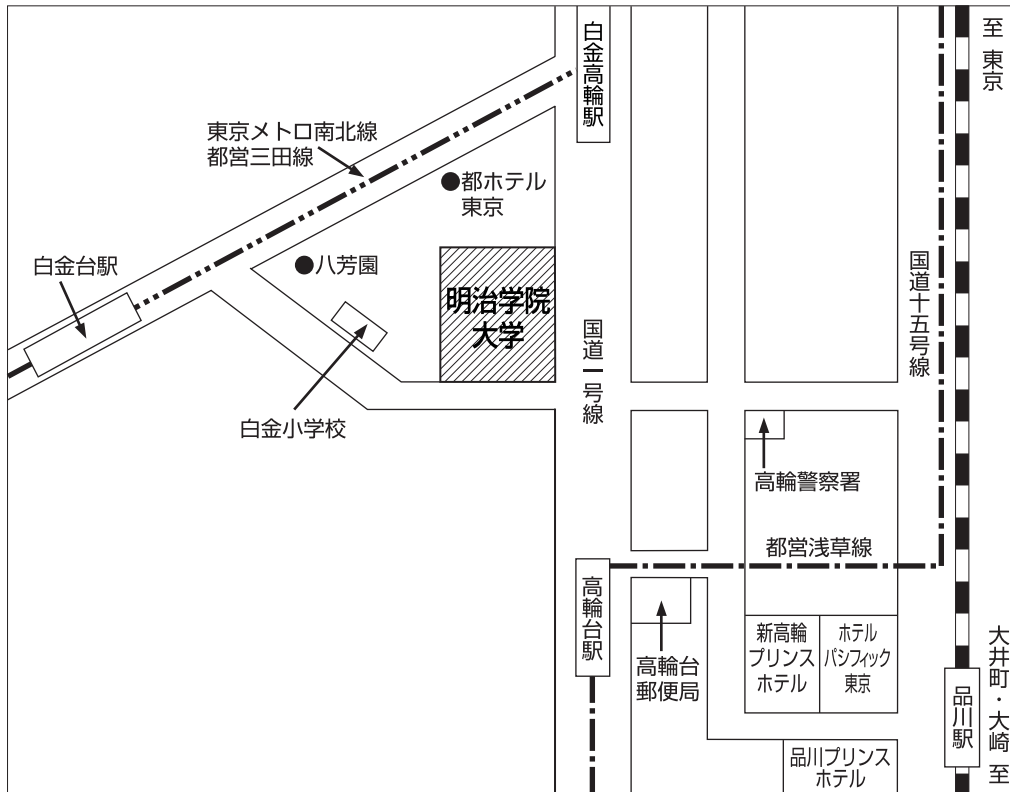

平成19年度 第1次試験 会場案内図

- * 東京地区の受験者は、受験番号により試験会場が異なります。
- * 受験票の受験番号を必ず確認し、会場を間違えないように注意して下さい。

試験会場：明治学院大学 白金キャンパス

(東京都港区白金台1-2-37)

交通機関

- JR
 - { 山手線・京浜東北線
 - { 東海道線・横須賀線
 - { 東海道新幹線
 品川駅（高輪口）下車 徒歩約20分
- 京浜急行線
- 東京メトロ南北線
 - { 白金台駅（2番出口）
 - { または
 - { 都営地下鉄三田線
 - { 白金高輪駅（1番出口）
 下車 いずれも徒歩約10分
- 都営地下鉄浅草線 高輪台駅（A2出口）下車 徒歩約10分

- * 試験場所（教室）の掲示は、午前9時から行います。
- * 自動車・バイク等による出入り・駐車はできません。
- * 試験会場への電話および会場下見はご遠慮下さい。
- * 場所により冷房の強弱がありますので、膝掛け等で各自対応して下さい。
- * ゴミは必ず各自でお持ち帰り下さい。
- * 喫煙は、所定の場所を厳守して下さい。